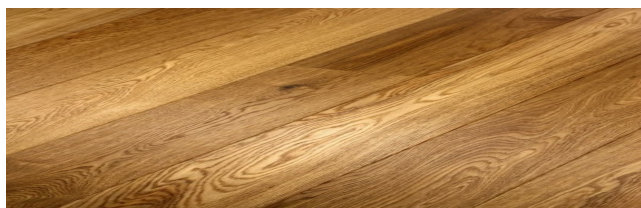

PÕRAND
naturaalne tamm, 1-lipiline