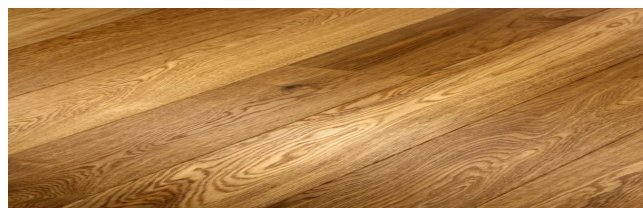

PÕRAND
naturaalne tamm, 1-lipiline